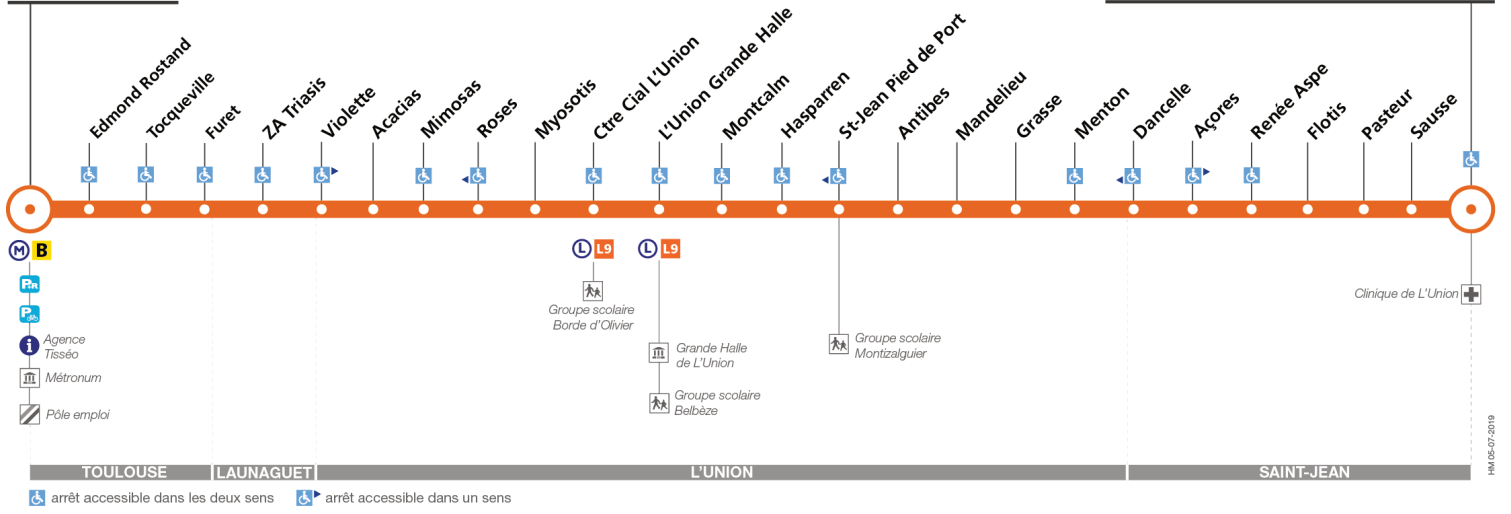

## Direction Saint-Jean Clinique de L'Union

du 31 août 2020  
au 4 juillet 2021

### Borderouge

### St-Jean Clinique de L'Union

### Lundi à vendredi

Borderouge	06:00	06:35	06:55	07:15	07:35	07:55	08:15	08:35	09:05	09:35	10:05	10:35	11:05	11:35	12:05	12:35	13:05	13:38	14:15	14:45	15:15	15:40	16:00	16:20
Violette	06:09	06:44	07:04	07:25	07:45	08:05	08:25	08:45	09:14	09:44	10:14	10:44	11:14	11:44	12:14	12:44	13:14	13:47	14:24	14:54	15:24	15:49	16:10	16:30
L'Union Grande Halle	06:13	06:48	07:08	07:29	07:50	08:10	08:30	08:50	09:18	09:48	10:18	10:48	11:18	11:48	12:18	12:48	13:18	13:51	14:28	14:58	15:28	15:53	16:14	16:35
St-Jean Pied de Port	06:16	06:51	07:11	07:32	07:53	08:13	08:33	08:53	09:21	09:51	10:21	10:51	11:21	11:51	12:21	12:51	13:21	13:54	14:31	15:01	15:31	15:56	16:17	16:38
Dancelle	06:20	06:55	07:15	07:37	07:58	08:18	08:38	08:58	09:26	09:56	10:25	10:55	11:25	11:55	12:25	12:55	13:25	13:59	14:36	15:06	15:36	16:01	16:22	16:43
St-Jean Clinique de L'Union	06:23	06:58	07:18	07:40	08:01	08:21	08:41	09:01	09:29	09:59	10:28	10:58	11:28	11:58	12:28	12:58	13:28	14:03	14:40	15:10	15:40	16:05	16:26	16:47
Borderouge	16:40	17:00	17:20	17:40	18:00	18:20	18:41	19:00	19:20	19:50	20:30	21:00												
Violette	16:50	17:10	17:30	17:50	18:10	18:30	18:51	19:10	19:29	19:59	20:39	21:09												
L'Union Grande Halle	16:55	17:15	17:35	17:55	18:15	18:35	18:55	19:14	19:33	20:03	20:43	21:13												
St-Jean Pied de Port	16:58	17:18	17:38	17:58	18:18	18:38	18:58	19:17	19:36	20:06	20:46	21:16												
Dancelle	17:03	17:23	17:43	18:03	18:23	18:43	19:02	19:21	19:40	20:10	20:50	21:20												
St-Jean Clinique de L'Union	17:07	17:27	17:47	18:07	18:27	18:47	19:06	19:25	19:44	20:14	20:53	21:23												