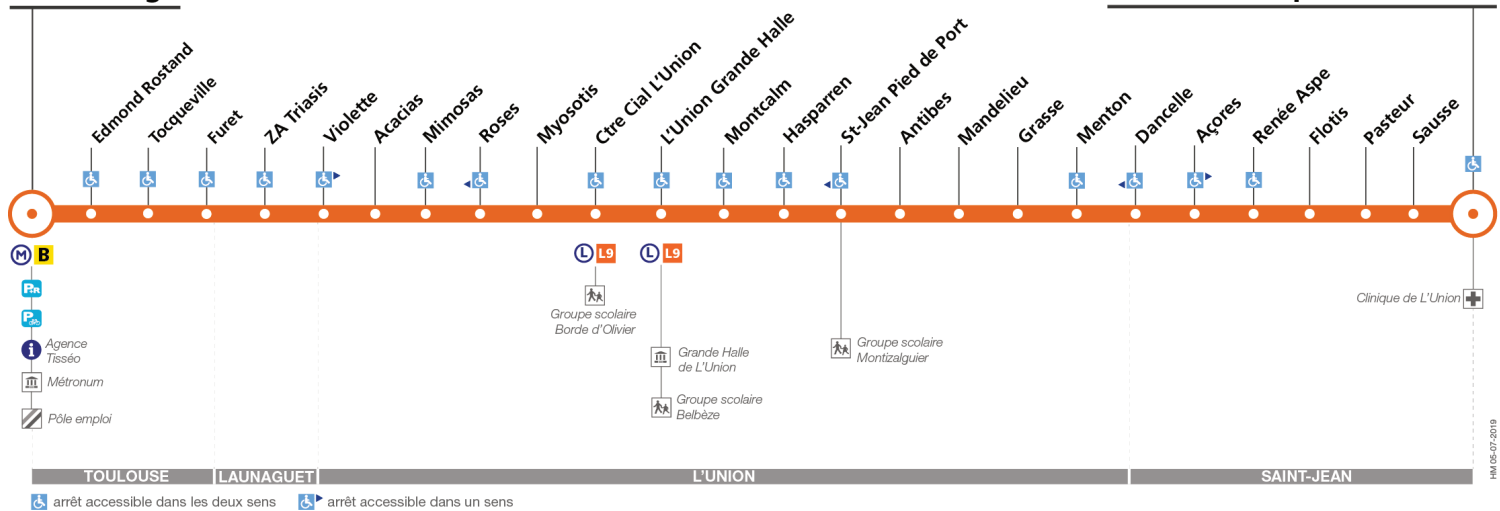

42

Direction Borderouge

du 31 août 2020
au 4 juillet 2021

Borderouge

St-Jean Clinique de L'Union

Lundi à vendredi

St-Jean Clinique de L'Union	06:00	06:35	06:55	07:16	07:35	07:54	08:13	08:33	08:53	09:16	09:39	10:08	10:38	11:08	11:38	12:08	12:38	13:08	13:38	14:14	14:48	15:18	15:48	16:03
Dancelle	06:04	06:40	07:00	07:21	07:40	07:59	08:18	08:38	08:58	09:20	09:43	10:12	10:42	11:12	11:42	12:12	12:42	13:12	13:42	14:18	14:52	15:22	15:52	16:07
St-Jean Pied de Port	06:06	06:43	07:04	07:25	07:44	08:03	08:22	08:42	09:01	09:23	09:46	10:15	10:45	11:15	11:45	12:15	12:45	13:15	13:45	14:21	14:56	15:26	15:56	16:11
L'Union Grande Halle	06:08	06:45	07:06	07:28	07:46	08:05	08:24	08:44	09:03	09:25	09:48	10:17	10:47	11:17	11:47	12:17	12:47	13:17	13:47	14:23	14:58	15:28	15:58	16:13
Violette	06:13	06:50	07:12	07:34	07:52	08:11	08:30	08:49	09:08	09:30	09:53	10:22	10:52	11:22	11:52	12:22	12:52	13:22	13:52	14:28	15:03	15:33	16:03	16:18
Borderouge	06:23	07:00	07:22	07:46	08:04	08:23	08:41	09:00	09:19	09:40	10:03	10:32	11:02	11:32	12:02	12:32	13:02	13:32	14:02	14:38	15:13	15:43	16:13	16:29
St-Jean Clinique de L'Union	16:15	16:36	16:55	17:15	17:35	17:55	18:15	18:35	18:58	19:23	19:53	20:25	21:00											
Dancelle	16:19	16:40	16:59	17:19	17:39	17:59	18:19	18:39	19:02	19:27	19:57	20:29	21:04											
St-Jean Pied de Port	16:23	16:44	17:03	17:23	17:43	18:03	18:23	18:42	19:05	19:30	20:00	20:32	21:07											
L'Union Grande Halle	16:25	16:46	17:05	17:25	17:45	18:05	18:25	18:44	19:07	19:32	20:02	20:34	21:09											
Violette	16:30	16:51	17:10	17:30	17:50	18:10	18:30	18:49	19:12	19:37	20:07	20:39	21:14											
Borderouge	16:41	17:02	17:21	17:41	18:01	18:21	18:41	19:00	19:23	19:47	20:16	20:48	21:23											

Samedi

St-Jean Clinique de L'Union	06:00	06:40	07:20	08:00	08:40	09:20	10:00	10:40	11:20	12:00	12:40	13:20	14:00	14:40	15:20	16:00	16:40	17:20	18:00	18:40	19:20	19:55	20:30
Dancelle	06:04	06:44	07:24	08:04	08:44	09:24	10:04	10:44	11:24	12:04	12:44	13:24	14:04	14:44	15:24	16:04	16:44	17:24	18:04	18:44	19:24	19:59	20:34
St-Jean Pied de Port	06:08	06:48	07:28	08:08	08:48	09:28	10:08	10:48	11:28	12:08	12:48	13:28	14:08	14:48	15:28	16:08	16:48	17:28	18:08	18:48	19:28	20:03	20:38
L'Union Grande Halle	06:10	06:50	07:30	08:10	08:50	09:30	10:10	10:50	11:30	12:10	12:50	13:30	14:10	14:50	15:30	16:10	16:50	17:30	18:10	18:50	19:30	20:05	20:40
Violette	06:14	06:54	07:34	08:14	08:55	09:35	10:15	10:55	11:35	12:15	12:55	13:35	14:15	14:55	15:35	16:15	16:55	17:35	18:15	18:55	19:35	20:10	20:44
Borderouge	06:23	07:03	07:43	08:23	09:04	09:44	10:24	11:04	11:44	12:24	13:04	13:44	14:24	15:04	15:44	16:24	17:04	17:44	18:24	19:04	19:44	20:19	20:53

Lundi à vendredi en vacances scolaires